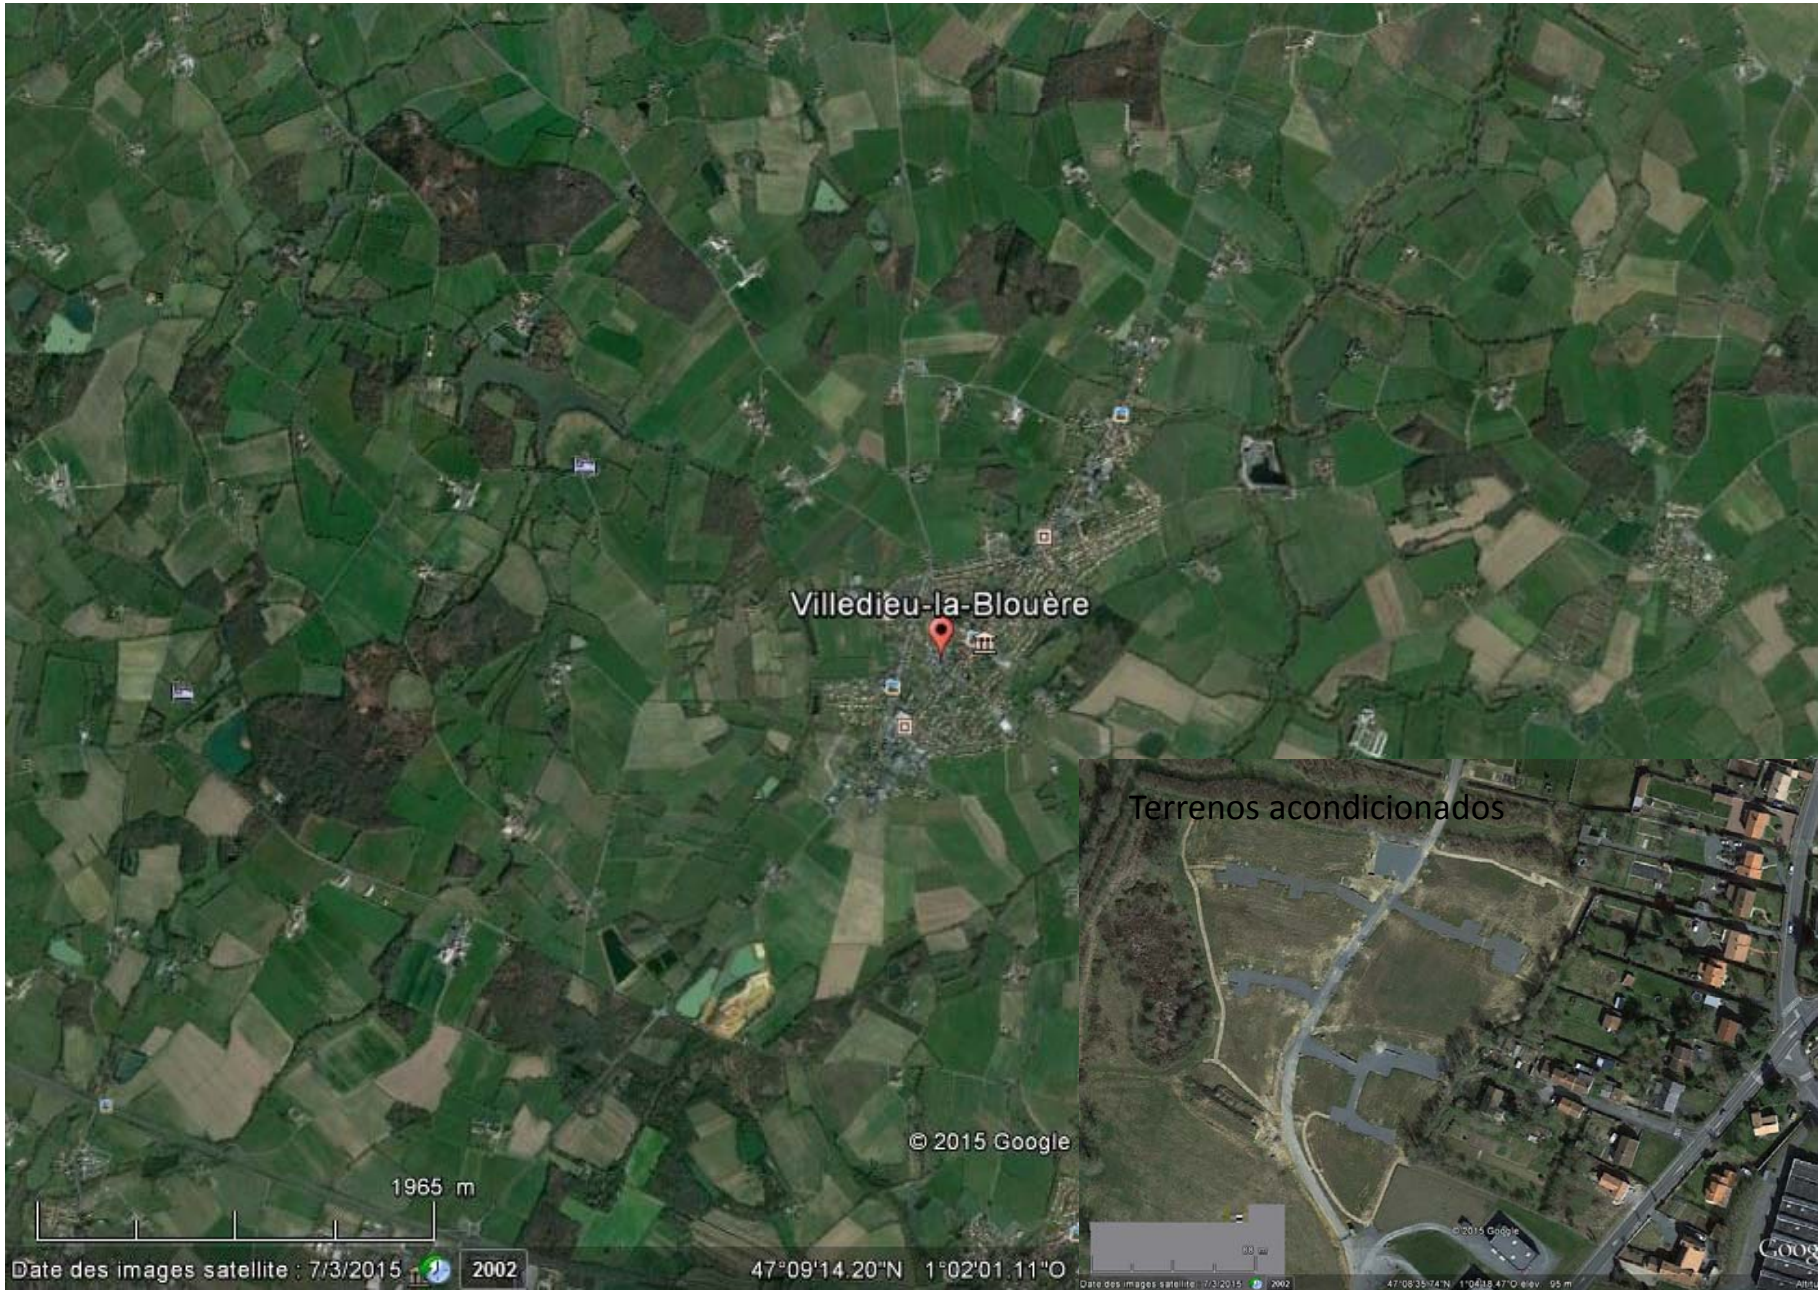

Morton Morton

Parque de vacaciones

Villedieu-la-Blouère

Terrenos acondicionados

1965 m

Date des images satellite : 7/3/2015

2002

47°09'14.20"N 1°02'01.11"O

© 2015 Google

Date des images satellite : 7/3/2015

2002

47°08'35"4"N 1°06'18.47"O elev. 95 m

Google