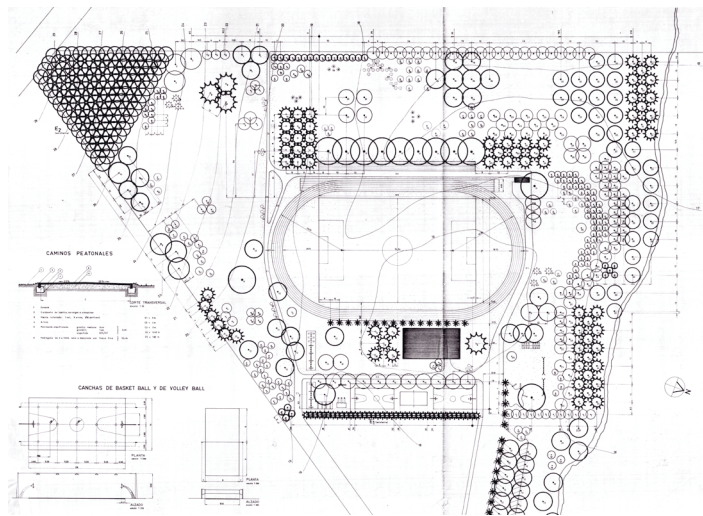

# ACONDICIONAMIENTO PAISAJÍSTICO

-Acondicionamiento paisajístico Parque y plaza de deportes en la ciudad de Castillos.  
-Acondicionamiento paisajístico Parque José E. Rodó en la ciudad de San José.

La sección Arquitectura del Entorno del Instituto de Diseño bajo la dirección del Arquitecto E. Monestier realiza diversos asesoramientos paisajísticos. Particularmente en 1978 realizan el acondicionamiento paisajístico del Parque y Plaza de Deportes en la ciudad de Castillos, departamento de Rocha y del Parque José E. Rodó en la ciudad de San José.

### Acondicionamiento paisajístico, remodelación del Parque José E. Rodó en la ciudad de San José

Equipo de trabajo  
Proyectado: Arq. D. Plata  
Dibujado: M.I.Reyes  
Examinado: Arq. D. Plata