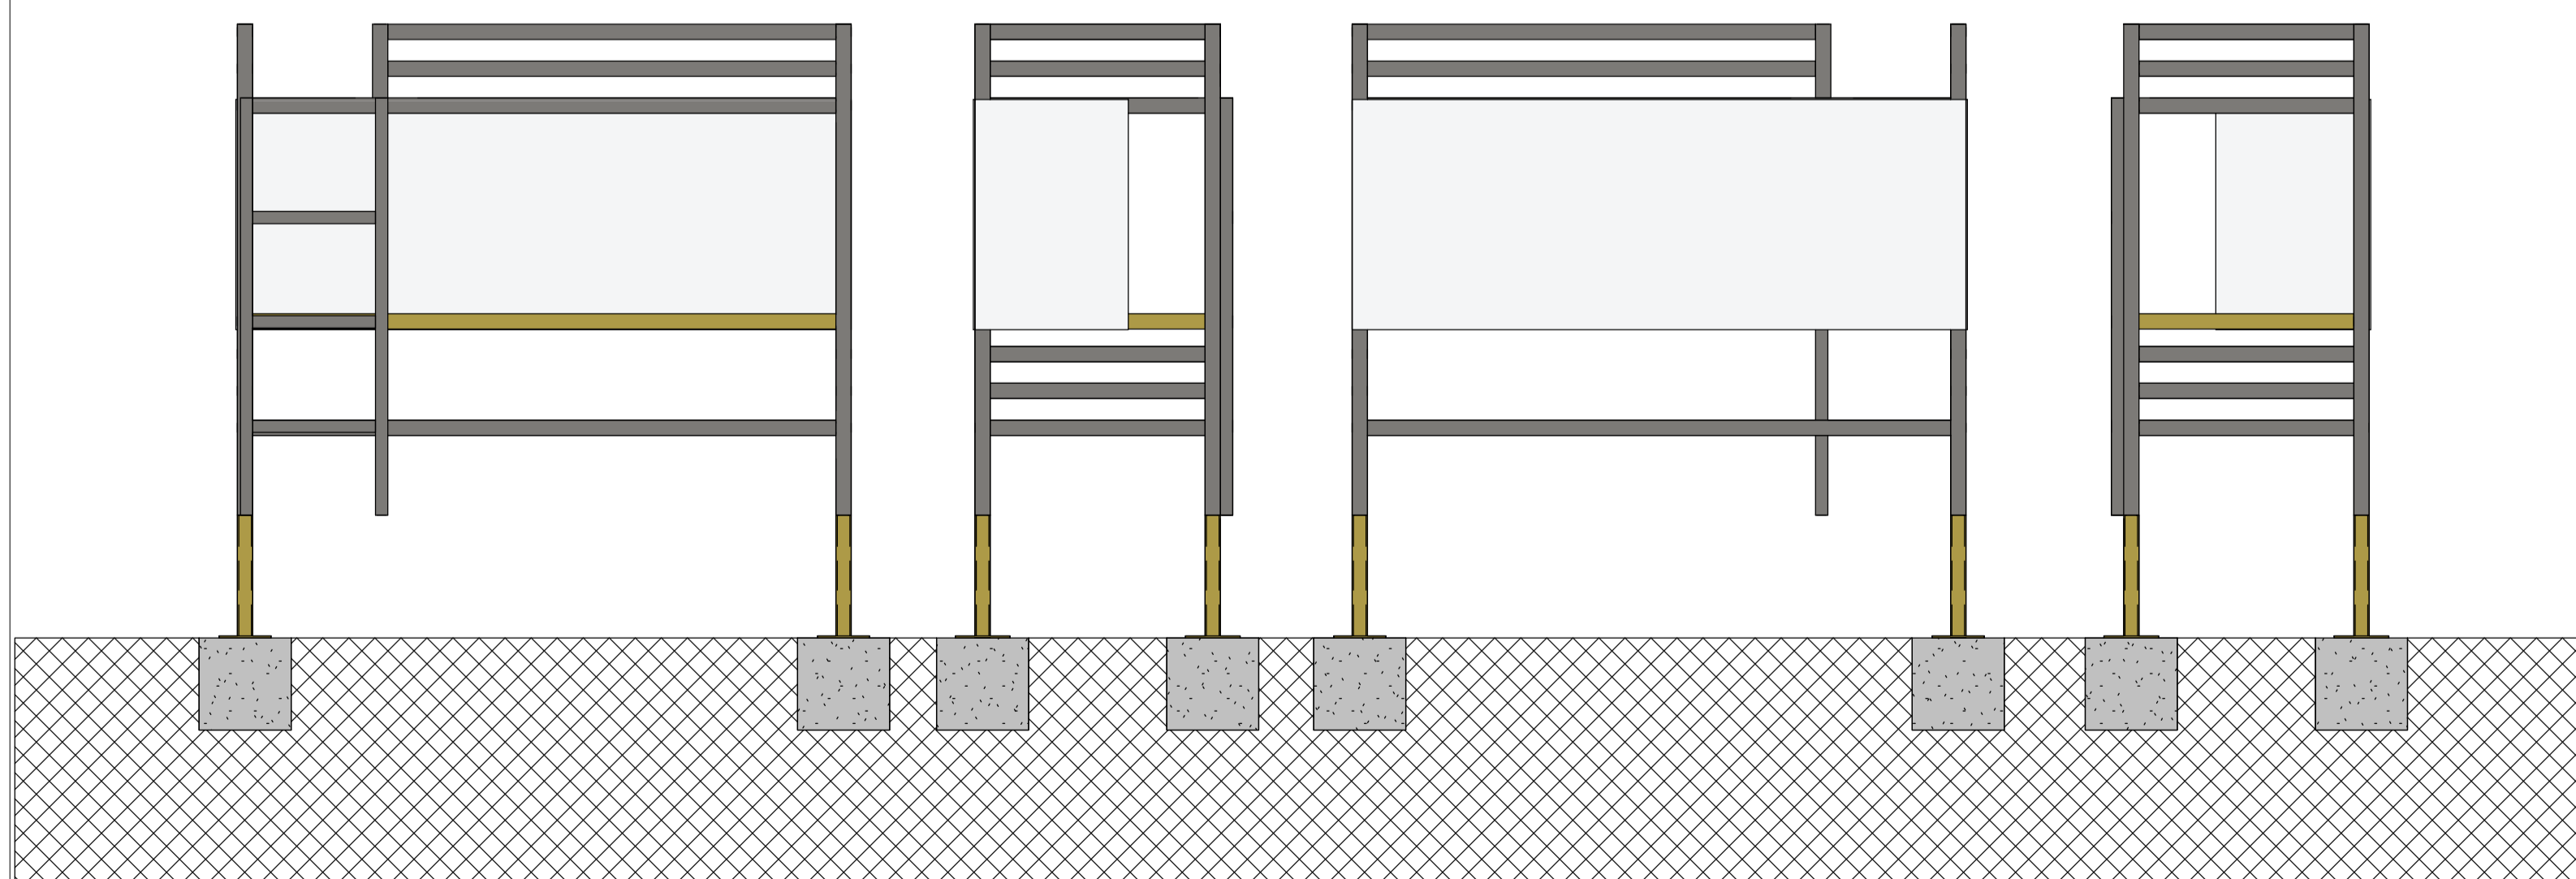

Cucheta Fotogalería (200x150)
1:20

PANEL 200X150

4 Panel 200x150
F102 1:10

PANEL 250X75

3 Panel 250x75
F102 1:10

Cucheta Fotogalería (250x75)
1:20

Perspectiva general de la propuesta de Fotogalería, se pueden observar las líneas de tejido y la ubicación de la calle Niña.

Vista desde el inicio de la exposición con el empedrado existente de la calle Niña

Entrada al conjunto edilicio, una vez atravesado el edificio de la guardia el camino nos dirige hacia la fachada principal a través de los tejidos de las cárceles. A la derecha se puede observar el inicio de la fotogalería con su recorrido alternativo.

Vista hacia la entrada trasera