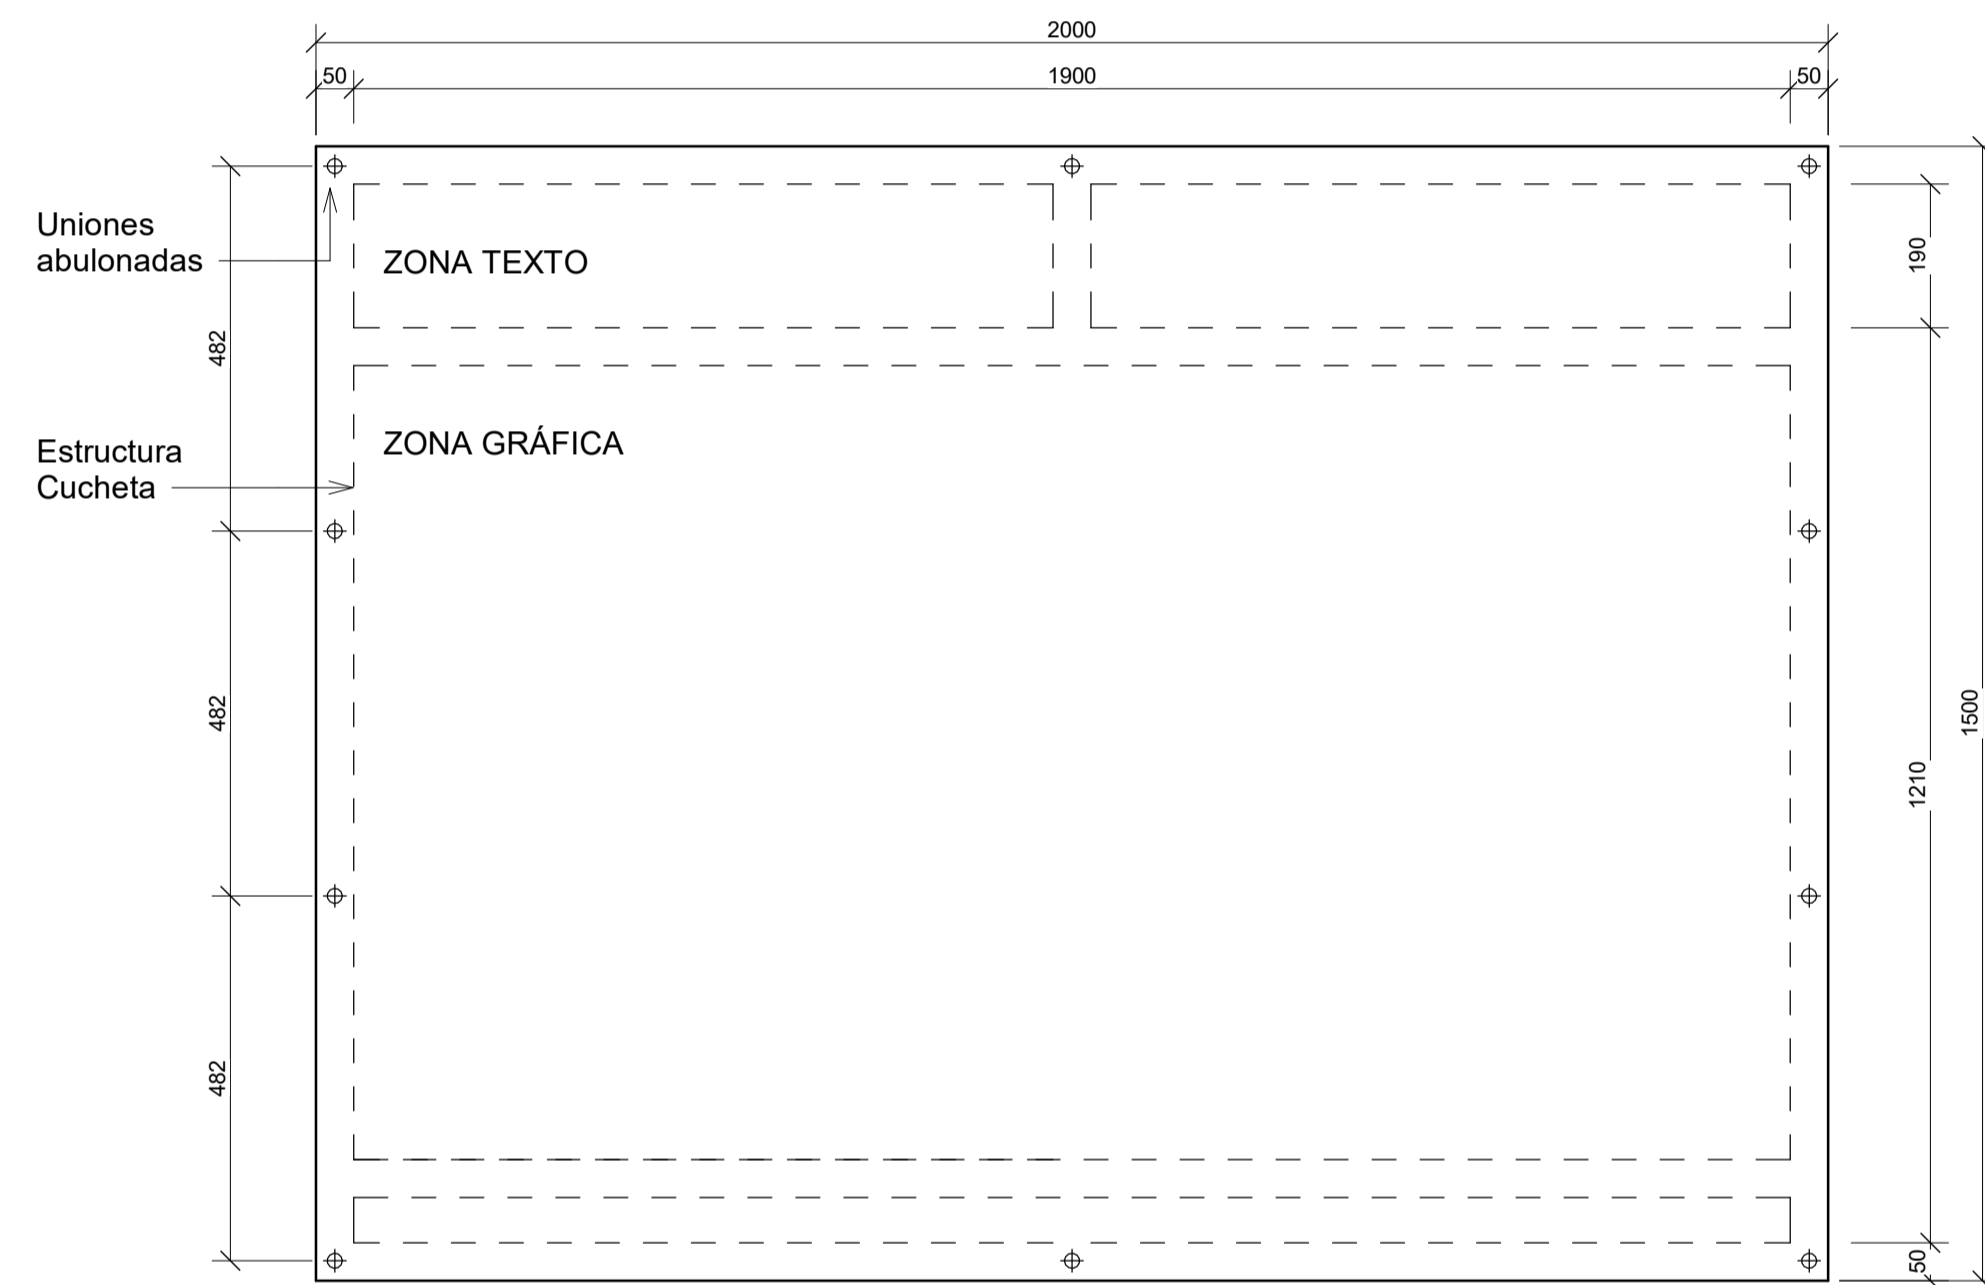

Cucheta Fotogalería (200x150)
1:20

PANEL 200X150

4 Panel 200x150
F102 1:10

PANEL 250X75

3 Panel 250x75
F102 1:10

Cucheta Fotogalería (250x75)
1:20

Perspectiva general de la propuesta de Fotogalería, se pueden observar las líneas de tejido y la ubicación de la calle Niña.

Vista desde el inicio de la exposición con el empedrado existente de la calle Niña

Entrada al conjunto edilicio, una vez atravesado el edificio de la guardia el camino nos dirige hacia la fachada principal a través de los tejidos de las cárceles. A la derecha se puede observar el inicio de la fotogalería con su recorrido alternativo.

Vista hacia la entrada trasera