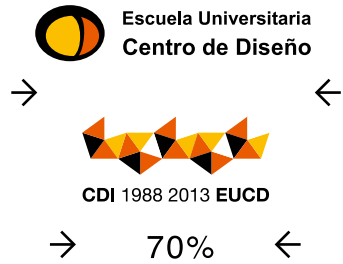

Símbolo  
XXV  
aniversario  
de la EUCD

**farq | uruguay**  
facultad de arquitectura/universidad de la república

Escuela Universitaria  
Centro de Diseño

CDI 1988 2013 EUCD

Interacción con el conjunto de marcas Farq / EUCD. La base del símbolo es el 70% de la base del isologo EUCD

Interacción con isologo EUCD  
El ancho del texto "Escuela Universitaria" será el mismo que "CDI 1988 2013 EUCD"

Reducción máxima con fechas e isologo EUCD

Grafismo asociado compuesto de 5 pentágonos, a utilizar como elemento decorativo en diversas piezas. No tiene límite de reducción ni ampliación