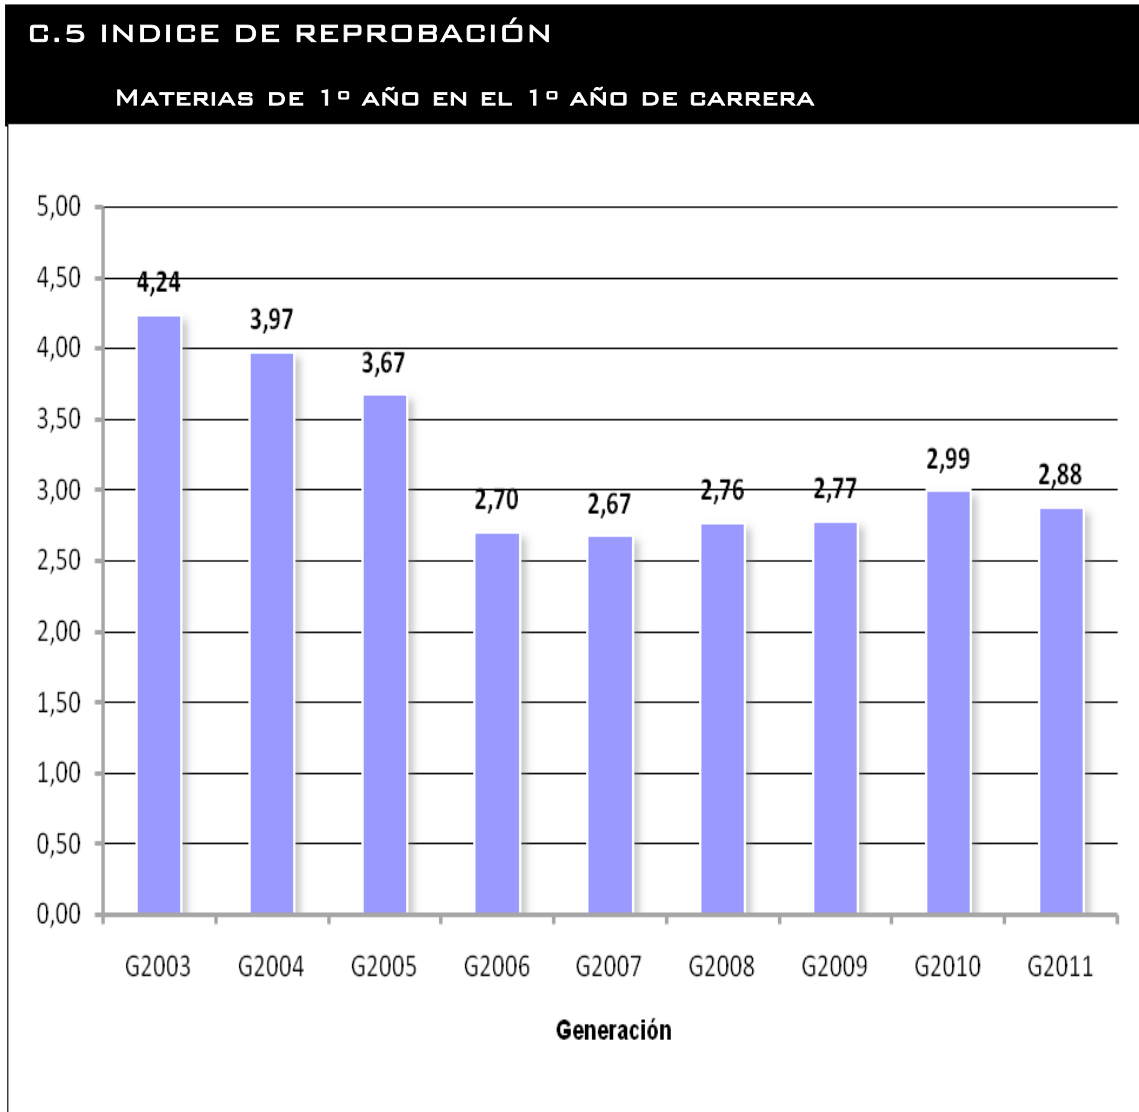

MONITOR ARQUITECTURA

C. DESEMPEÑO ESTUDIANTIL O RESULTADOS ACADÉMICOS

FUENTE: BEDELÍA FACULTAD DE ARQUITECTURA / PROCESAMIENTO DE PINFO

NOTA: EL ÍNDICE SE DETERMINA CON LAS MATERIAS DEL AÑO EN EL AÑO QUE CORRESPONDE AL PLAN (EJ. ÍNDICE DE G2003 EN MATERIAS DE 1º AÑO EN EL PERIODO 2003 - 2004)