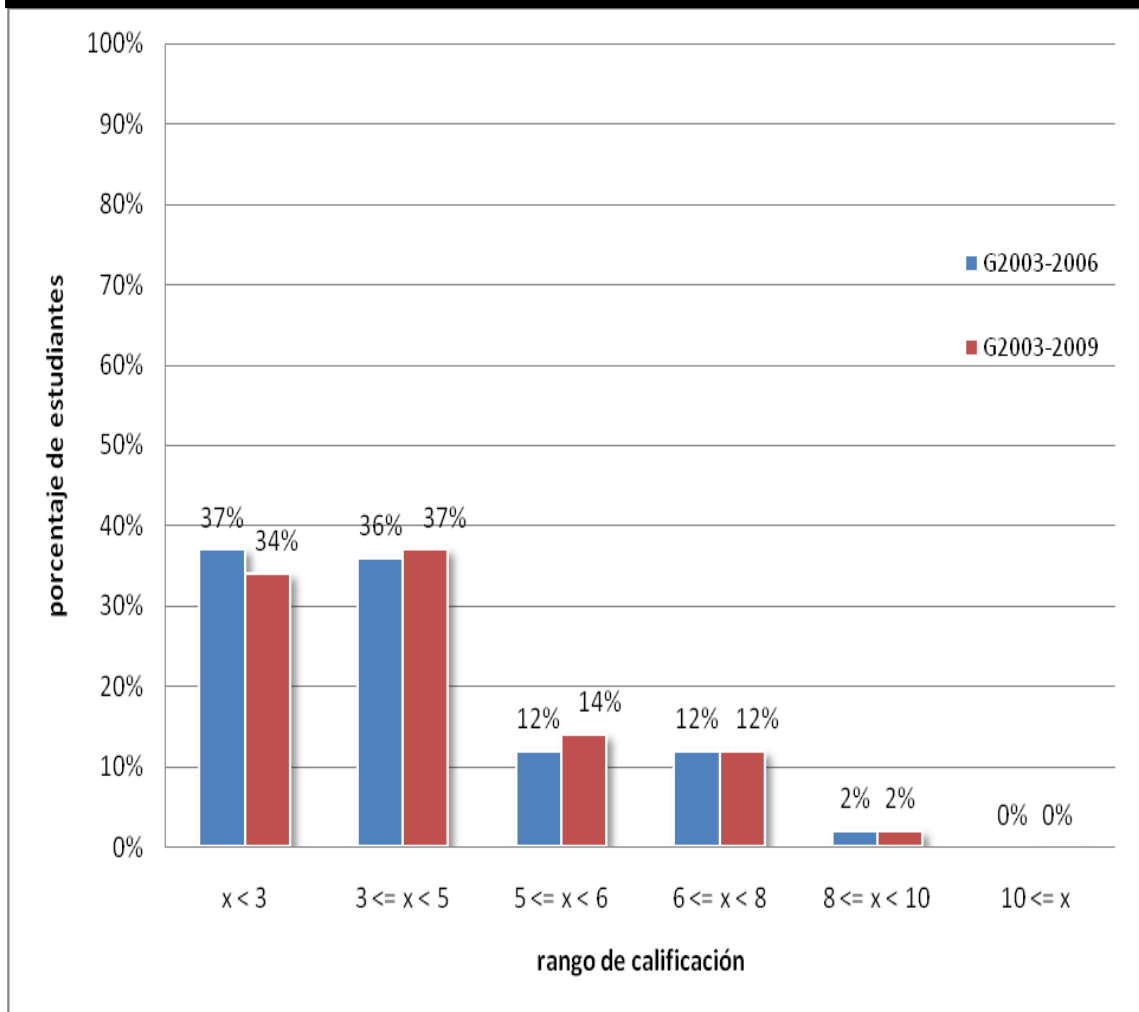

MONITOR ARQUITECTURA

C. DESEMPEÑO ESTUDIANTIL O RESULTADOS ACADÉMICOS

C.1 CALIFICACIONES GLOBALES

FUENTE: BEDELÍA DE FACULTAD DE ARQUITECTURA / PROCESAMIENTO DE PINFO