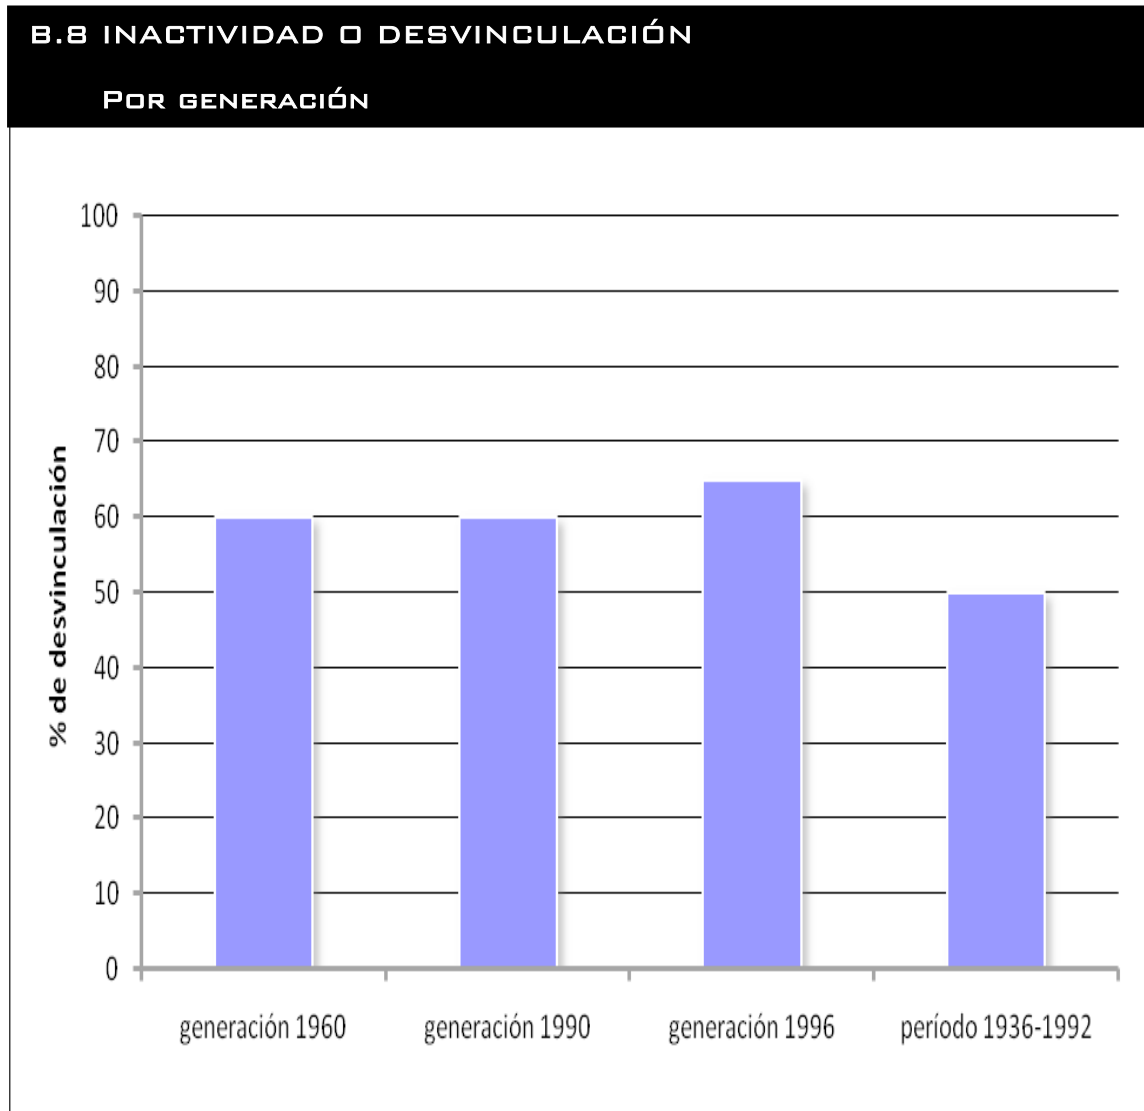

_ MONITOR ARQUITECTURA

_ B. ACTIVIDAD CURRICULAR /

G 1960 - INACTIVIDAD = 1-EGRESOS HASTA 1987
FUENTE: CUADERNOS DE FACULTAD 2 SECCIÓN ESTADÍSTICA Y EVALUACIÓN
(1987 JORGE BRALICH)

G 1996 - INACTIVIDAD = 1-EGRESOS HASTA 2011
G 1990 - INACTIVIDAD = 1-EGRESOS HASTA 2007
FUENTE: BEDELÍA FACULTAD DE ARQUITECTURA

1936 - 1992 - INACTIVIDAD = ABANDONOS
FUENTE: "LA ENSEÑANZA Y EL EJERCICIO PROFESIONAL DE LA ARQUITECTURA DESDE
UNA PERSPECTIVA DE GÉNERO"
(1995 ARQ. A. PERDOMO, BACH. A.L.GARCÍA, BACH. C. NALERIO)