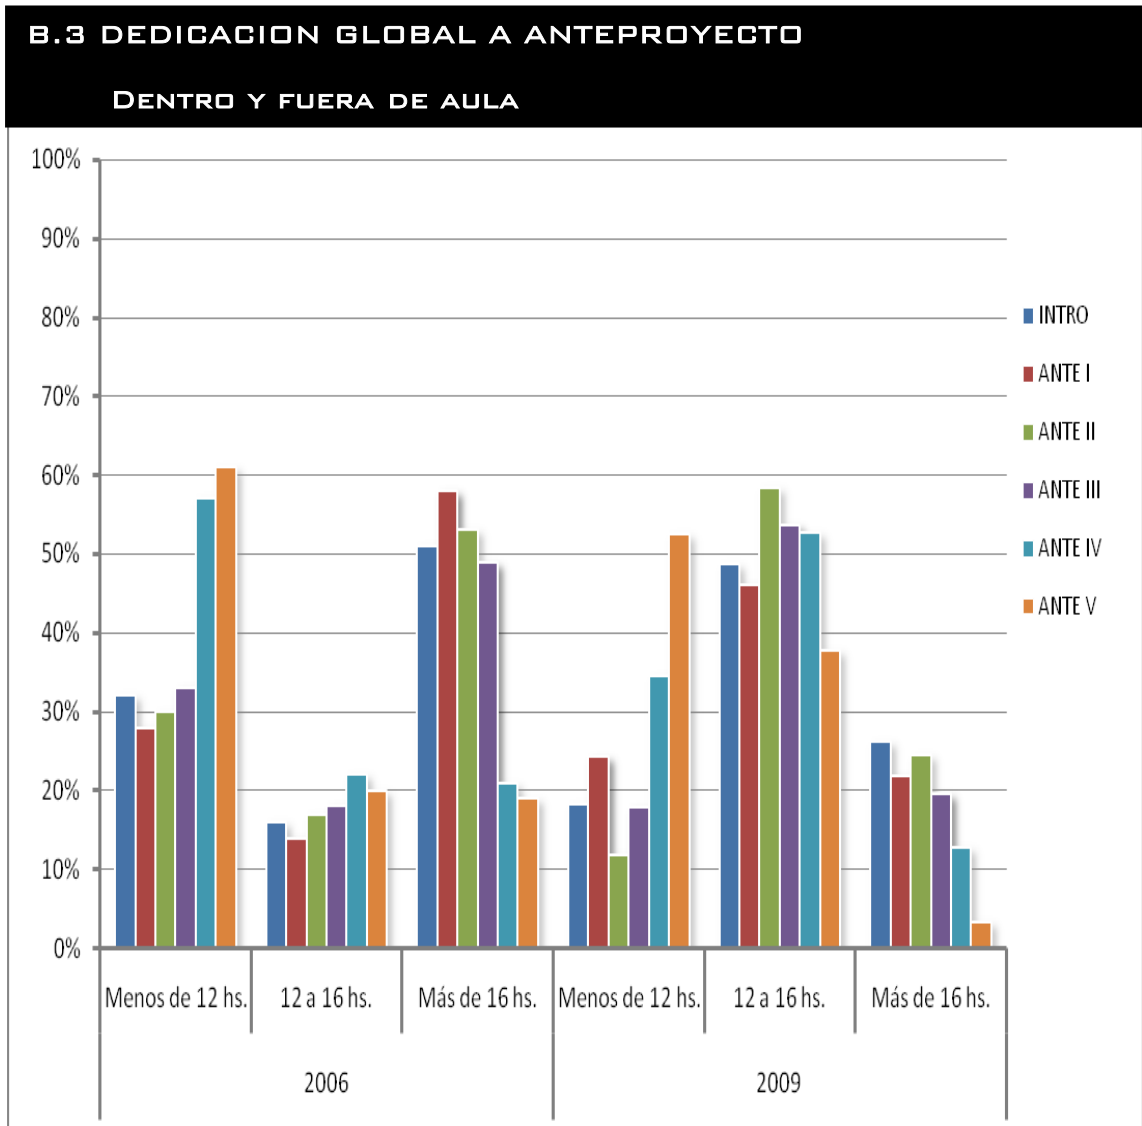

_ MONITOR ARQUITECTURA

_ B. ACTIVIDAD CURRICULAR /

FUENTE: UNIDAD DE APOYO PEDAGÓGICO