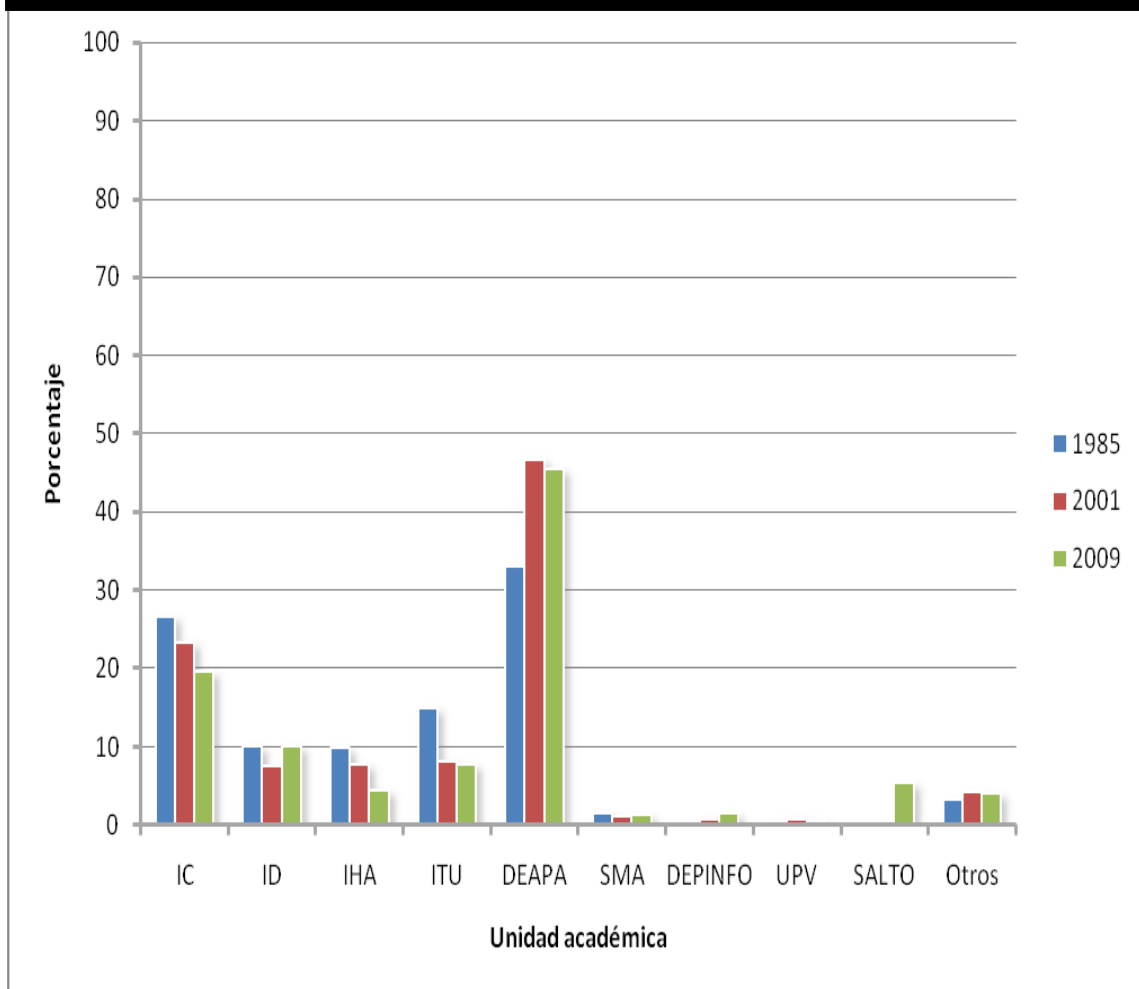

_ MONITOR ARQUITECTURA

_ A. COMUNIDAD ACADÉMICA /

A.2 DOCENTES

A.2.9 CARGOS DOCENTES

DISTRIBUCIÓN PORCENTUAL POR UNIDAD ACADÉMICA

FUENTE: SECCIÓN PERSONAL FACULTAD DE ARQUITECTURA