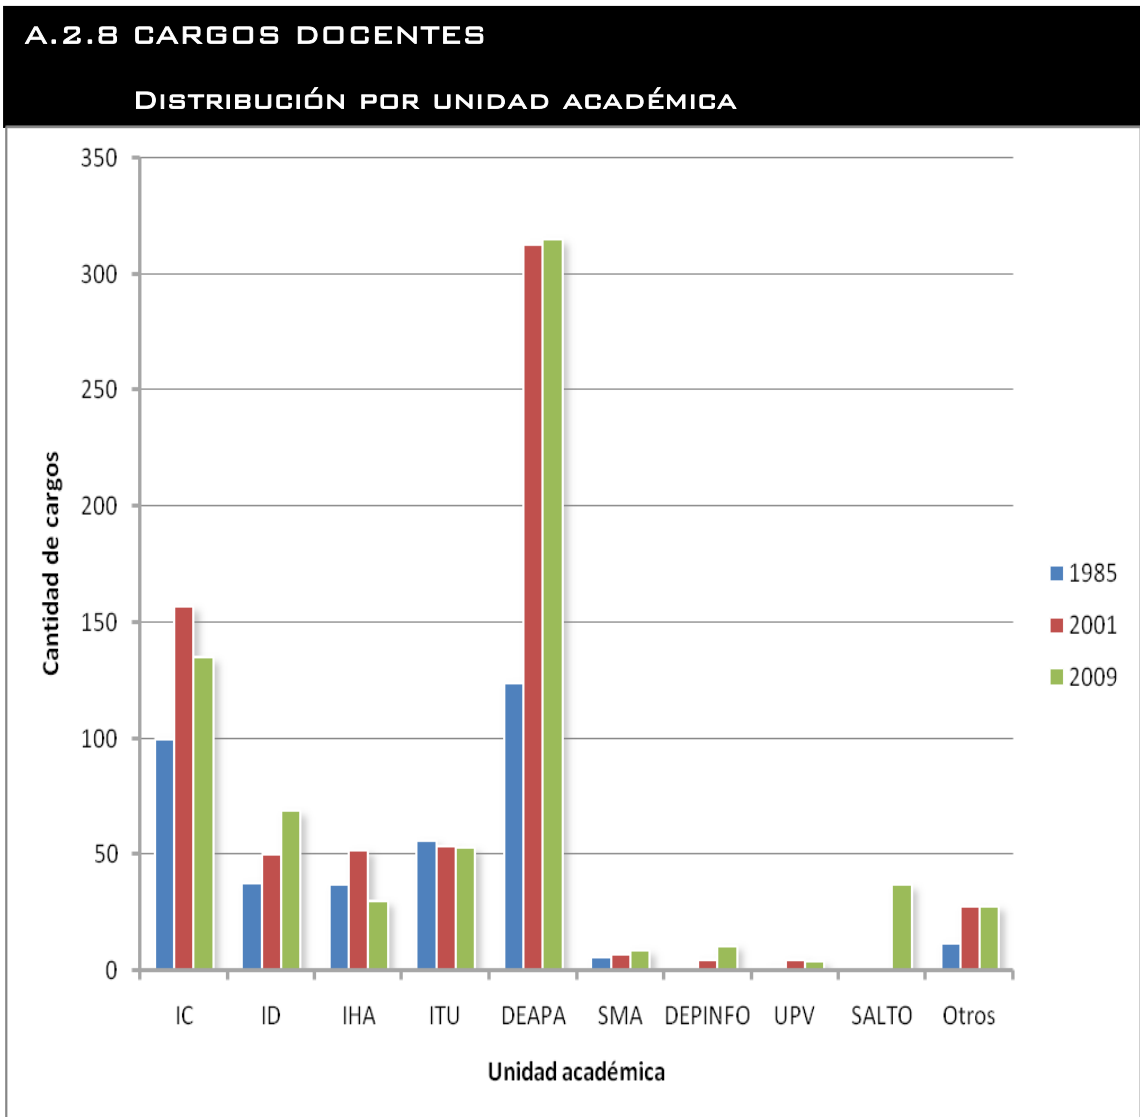

_ MONITOR ARQUITECTURA

_ A. COMUNIDAD ACADÉMICA /

A.2 DOCENTES

FUENTE: SECCIÓN PERSONAL FACULTAD DE ARQUITECTURA