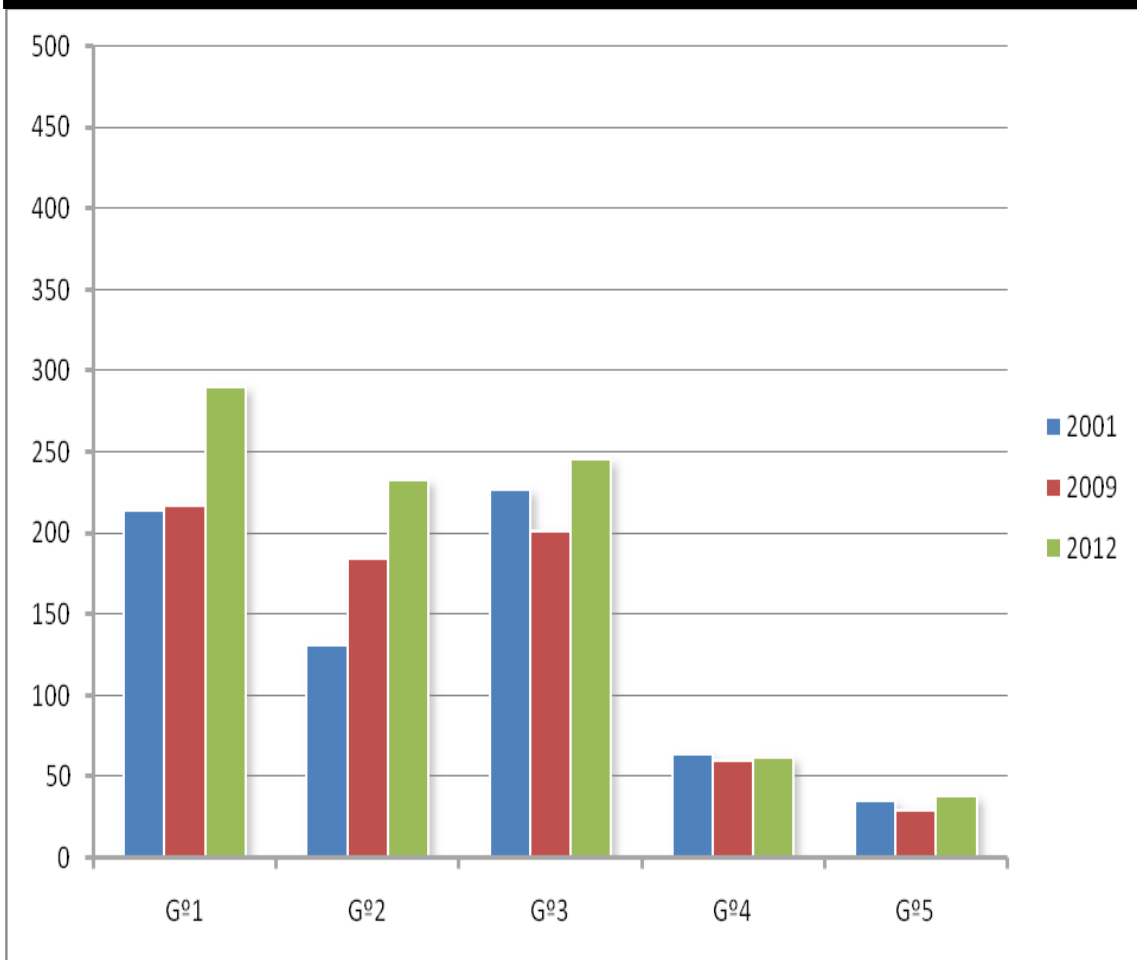

_ MONITOR ARQUITECTURA

_ A. COMUNIDAD ACADÉMICA /

A.2 DOCENTES

A.2.6 CARGOS DOCENTES

DISTRIBUCIÓN POR GRADO

FUENTE: SECCIÓN PERSONAL FACULTAD DE ARQUITECTURA