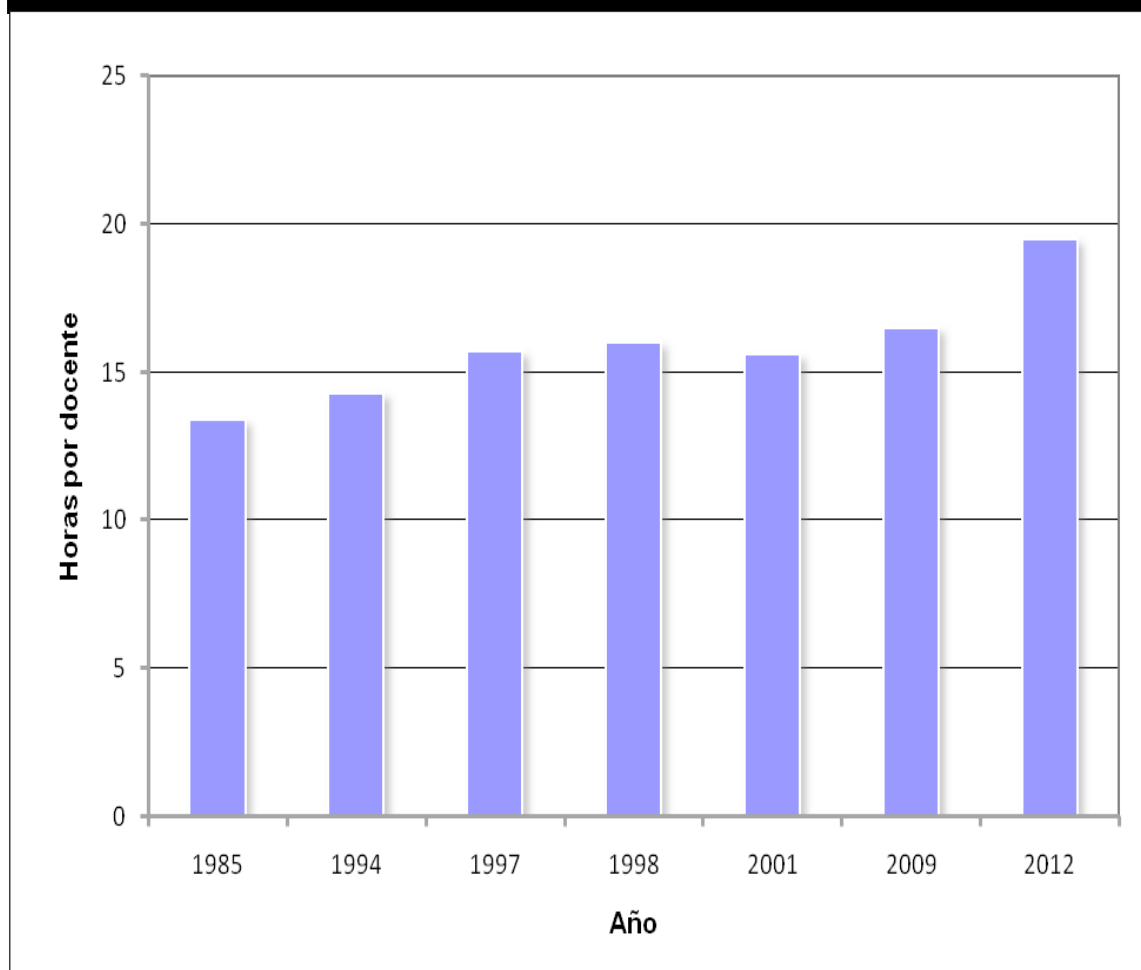

_ MONITOR ARQUITECTURA

_ A. COMUNIDAD ACADÉMICA /

A.2 DOCENTES

A.2.3 HORAS DOCENTES

PROMEDIO DE HORAS POR DOCENTE

FUENTE: 2001 AL 2012 SECCIÓN PERSONAL FACULTAD DE ARQUITECTURA
SECCIÓN ESTADÍSTICA Y EVALUACIÓN FACULTAD DE ARQUITECTURA