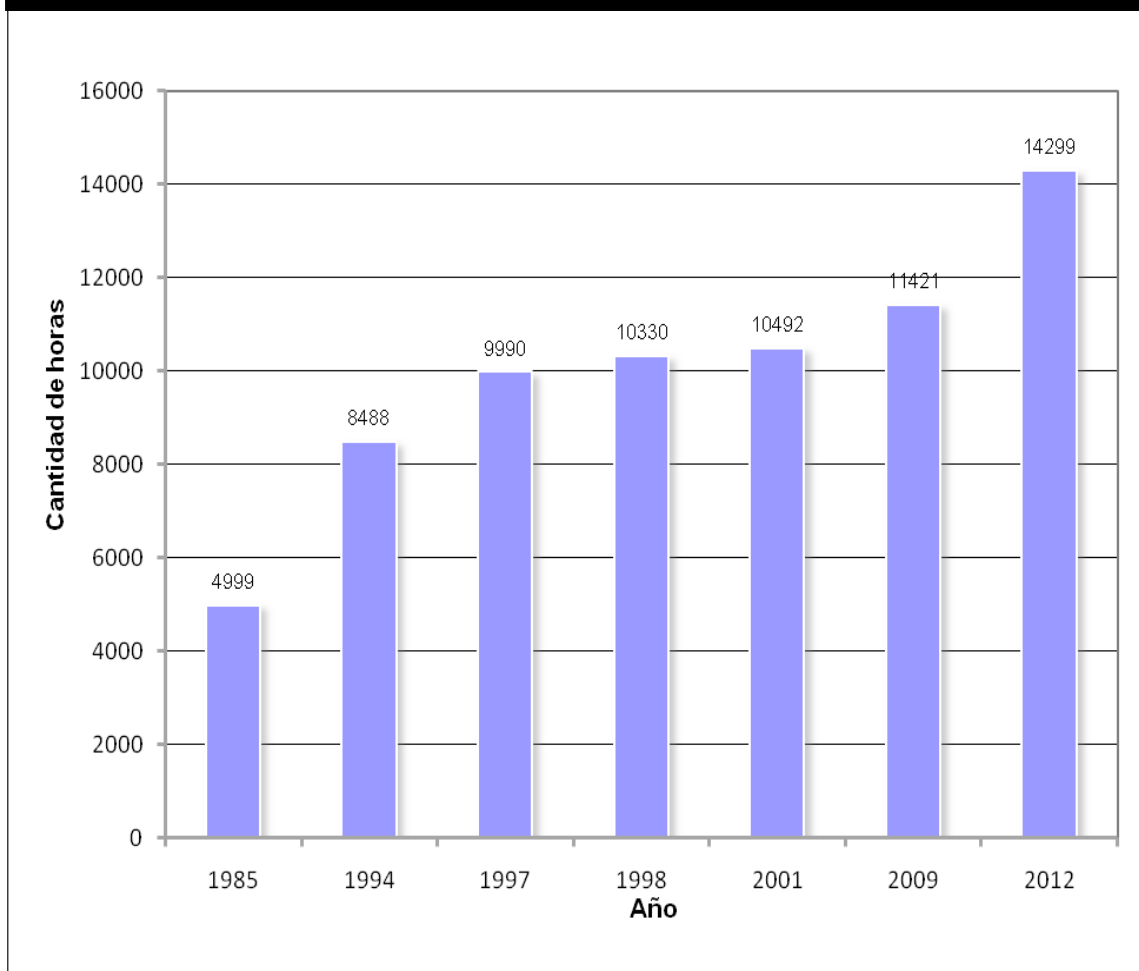

_MONITOR ARQUITECTURA

_A. COMUNIDAD ACADÉMICA /

A.2 DOCENTES

A.2.2 HORAS DOCENTES

FUENTE: 2001 AL 2012 SECCIÓN PERSONAL FACULTAD DE ARQUITECTURA
SECCIÓN ESTADÍSTICA Y EVALUACIÓN FACULTAD DE ARQUITECTURA