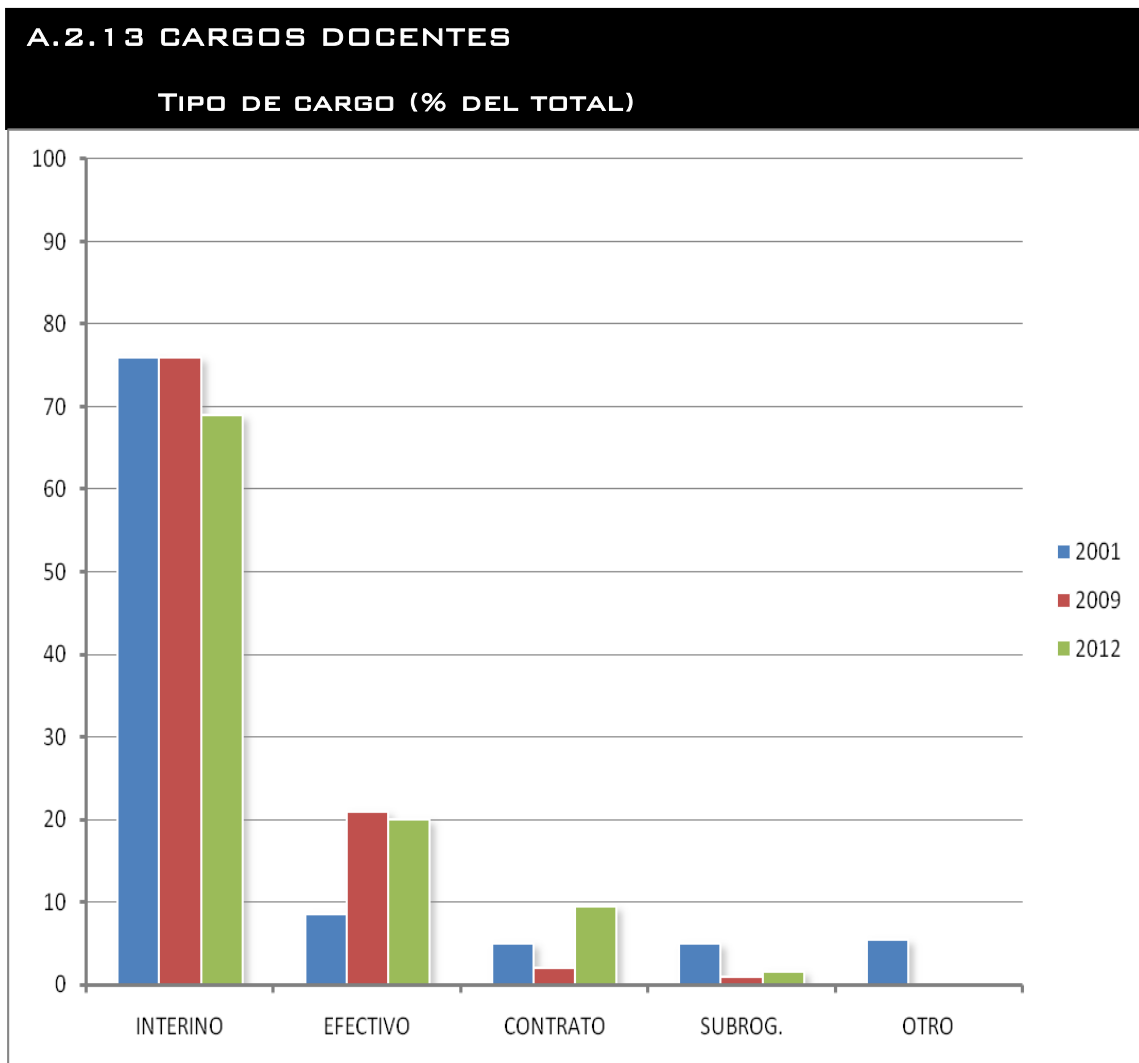

_ MONITOR ARQUITECTURA

_ A. COMUNIDAD ACADÉMICA /

A.2 DOCENTES

FUENTE: DEPARTAMENTO DE PERSONAL FACULTAD DE ARQUITECTURA