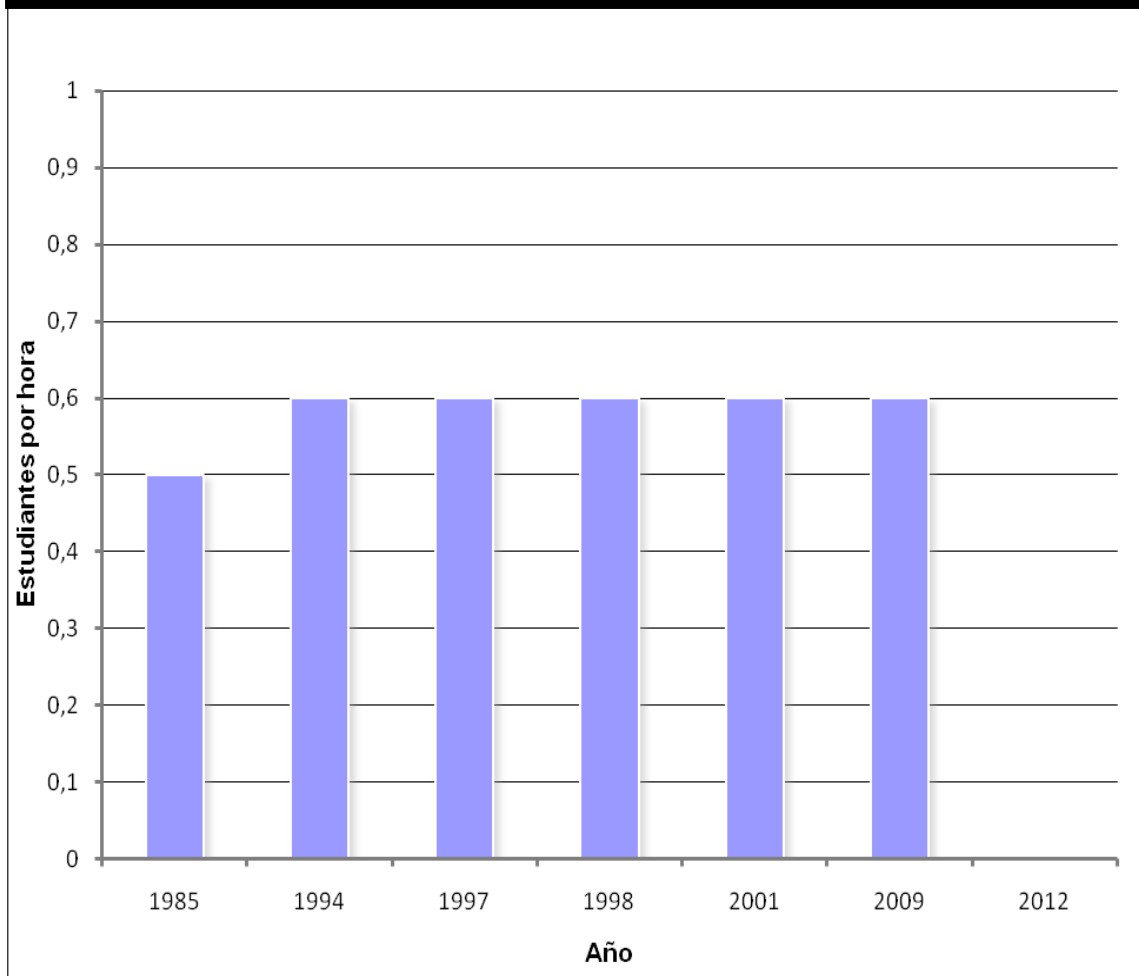

_ MONITOR ARQUITECTURA

_ A. COMUNIDAD ACADÉMICA /

A.2 DOCENTES

A.2.1.1 HORAS DOCENTES

ESTUDIANTES ACTIVOS POR HORA DOCENTE

FUENTE: ELABORACIÓN CASYC