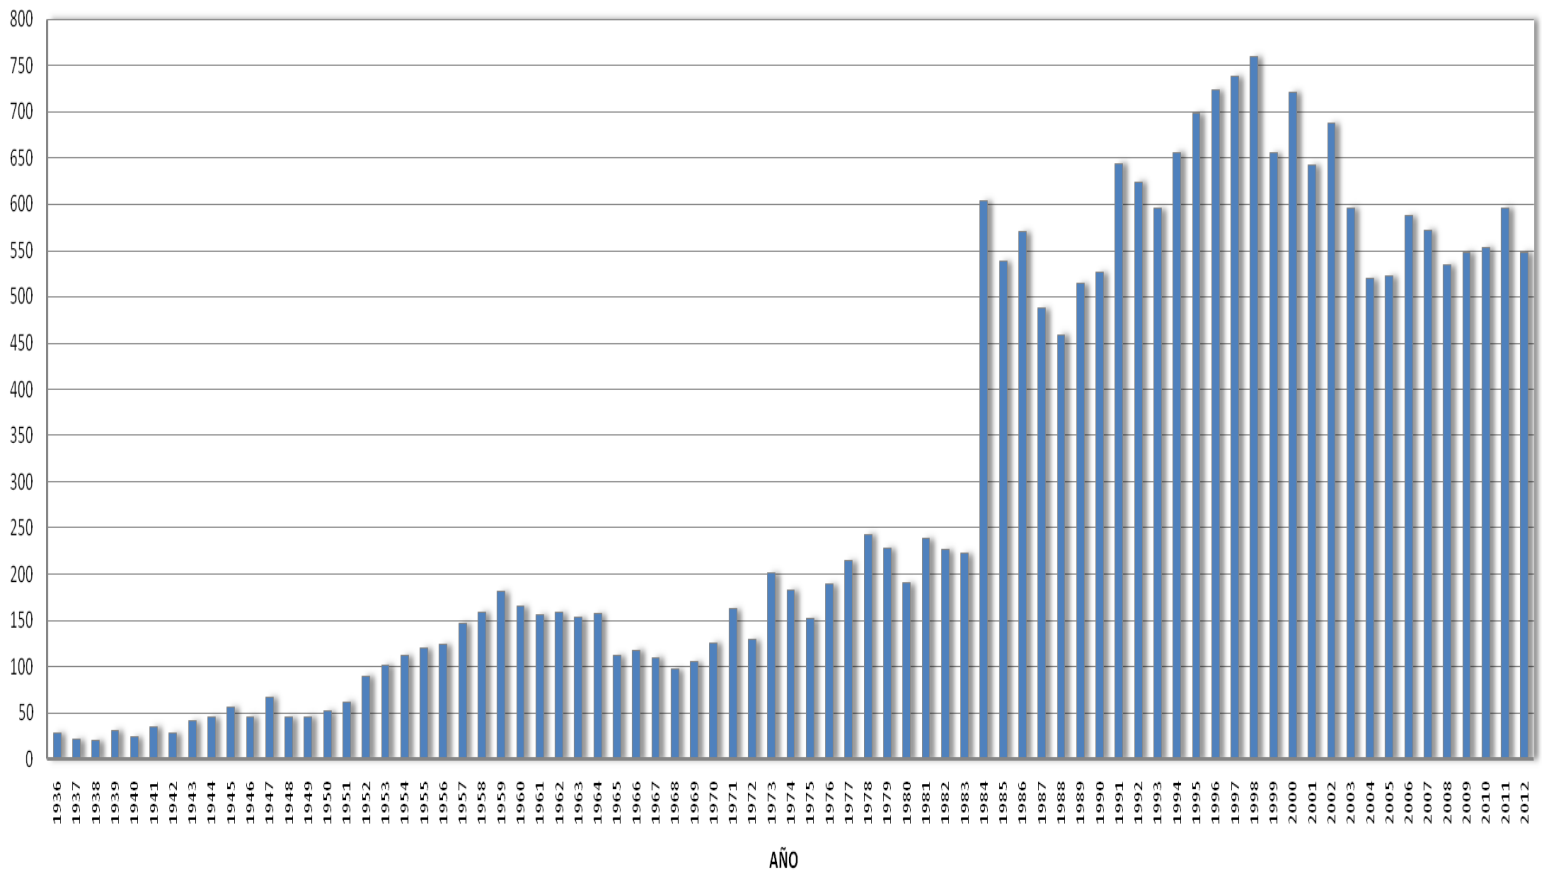

_ MONITOR ARQUITECTURA

_ A. COMUNIDAD ACADÉMICA /

A.1 ESTUDIANTES

A.1.5 INGRESOS A LA CARRERA

FUENTE: BEDELÍA FAC. DE ARQ. 1938 - 1991 Y 2006 - 2012
DGP UDELAR DESDE 1991