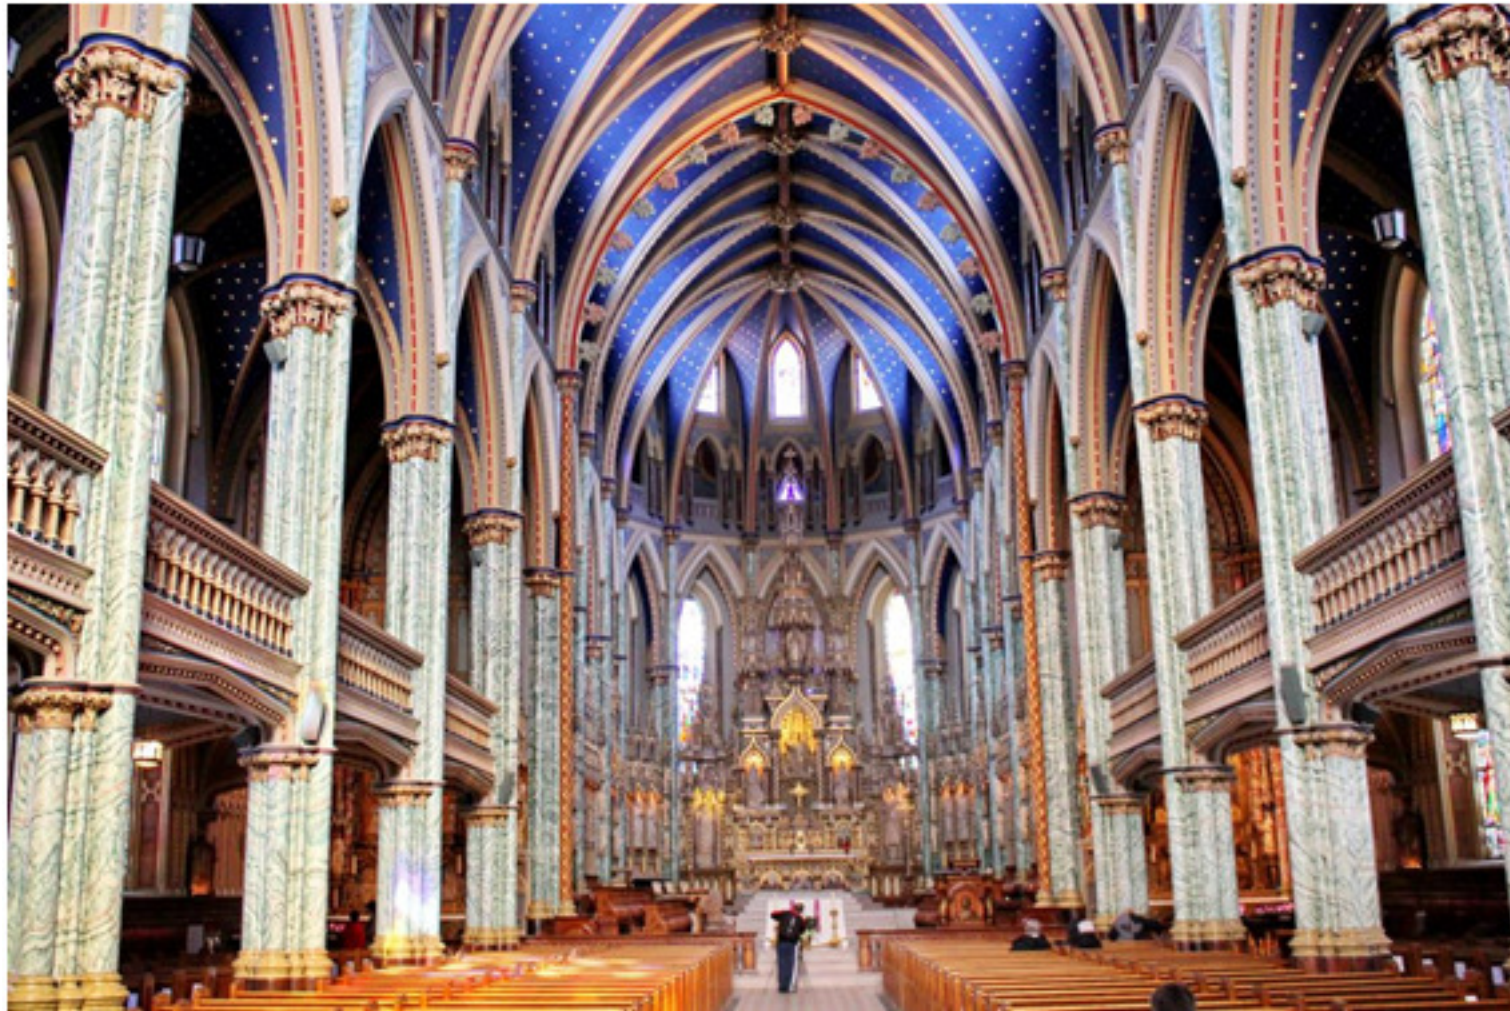

NOTRE DAME (PARIS)
GOTICO AÑO 1163