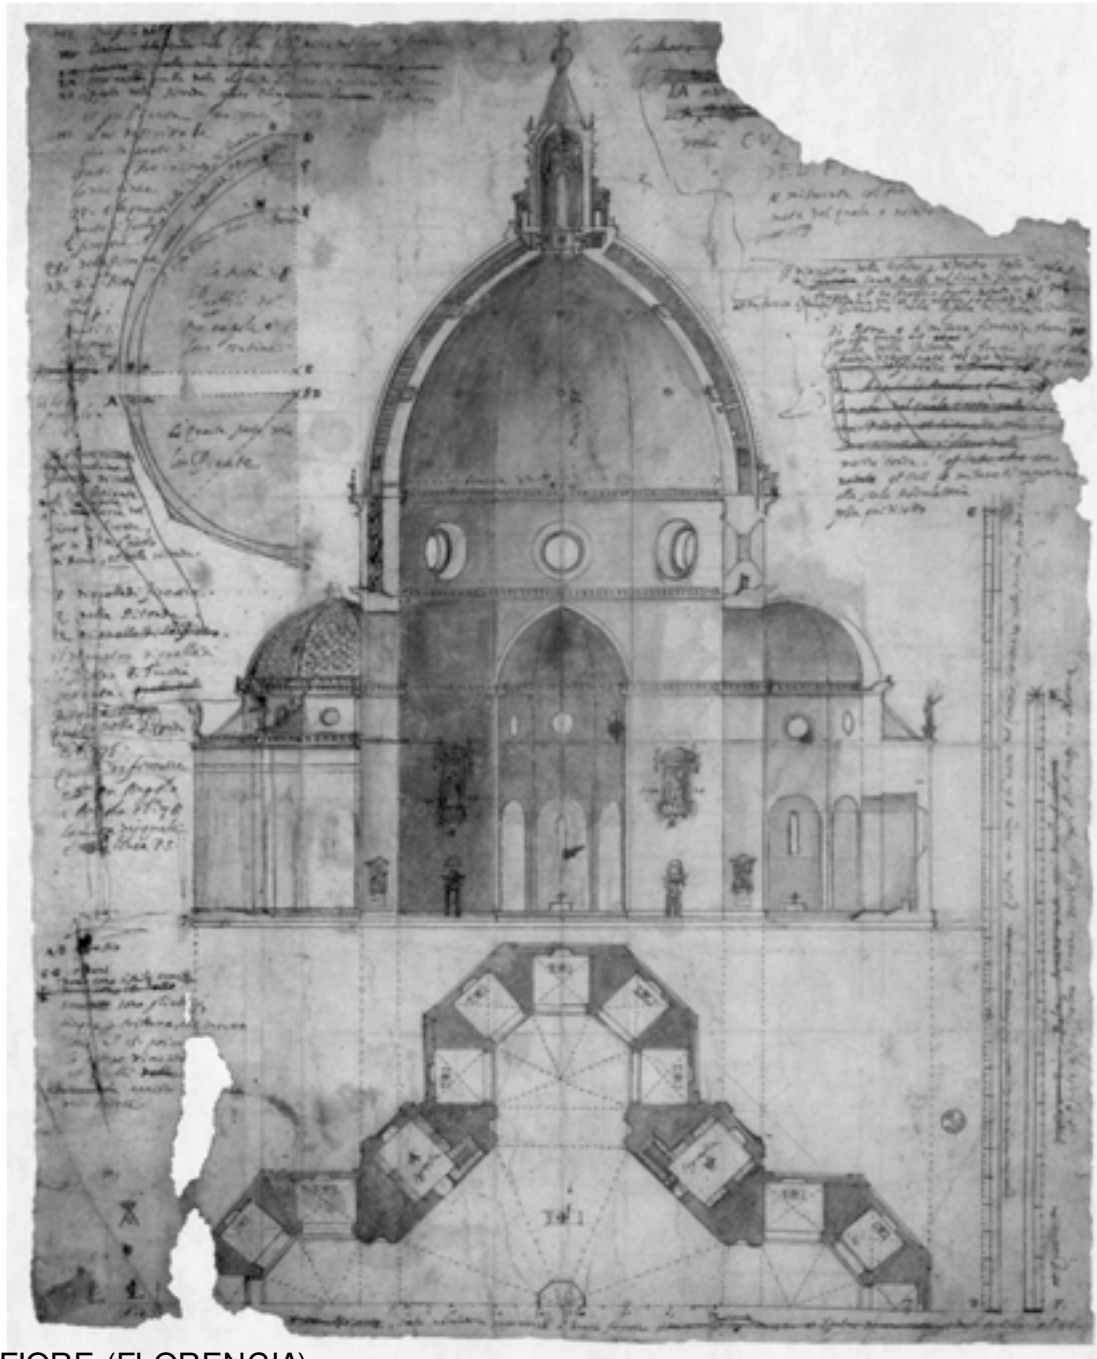

Φ 43 m
h= 43 m

PANTEON DE AGRIPA (ROMA)

SANTA MARIA DI FIORE (FLORENCIA)
RENACIMIENTO AÑO 1471

Φ 45 m
h= 114 m

SANTA MARIA DI FIORE (FLORENCIA)

SANTA MARIA DI FIORE (FLORENCIA)

SANTA MARIA DI FIORE (FLORENCIA)

SANTA MARIA DI FIORE (FLORENCIA)

SAN PEDRO (ROMA)
BARROCO AÑO 1506-1626

Φ 42 m
h= 132 m

SAN LORENZO (TORINO)
BARROCO AÑO 1680

SAN LORENZO (TORINO)
BARROCO AÑO 1680

SAN LORENZO (TORINO)
BARROCO AÑO 1680

estructuras
suspendidas
(parte 1)