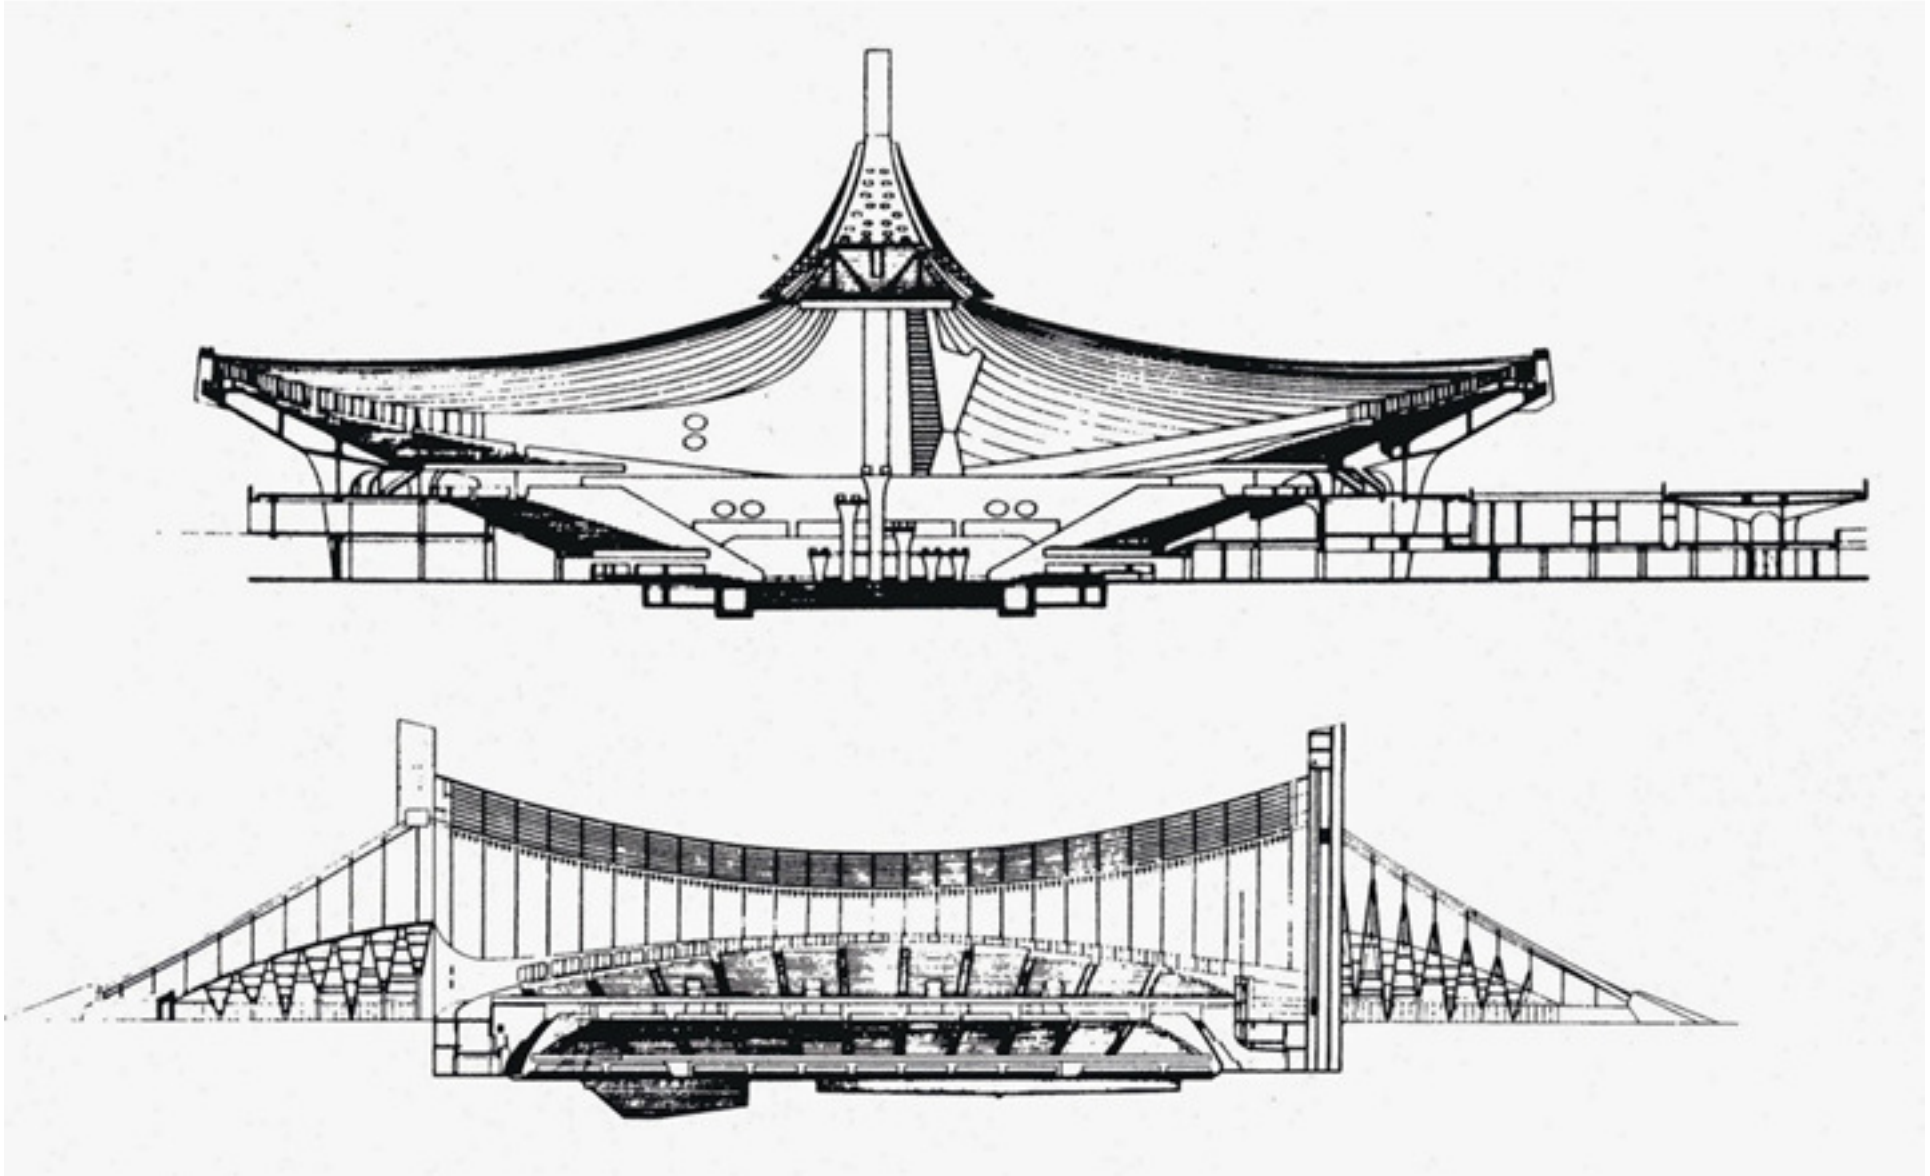

SANTA MARIA DI FIORE (FLORENCIA)

SAN PEDRO (ROMA)
BARROCO AÑO 1506-1626

Φ 42 m
h= 132 m

SAN LORENZO (TORINO)
BARROCO AÑO 1680

SAN LORENZO (TORINO)
BARROCO AÑO 1680

SAN LORENZO (TORINO)
BARROCO AÑO 1680

estructuras
suspendidas
(parte 1)

PARABOLOIDE (PUNTA DEL ESTE)

PARABOLOIDE (PUNTA DEL ESTE)

PARABOLOIDE (PUNTA DEL ESTE)

GOLDEN GATE (SAN FRANCISCO) - 1933

GOLDEN GATE (SAN FRANCISCO) - 1933

GOLDEN GATE (SAN FRANCISCO) - 1933

ESTADIO DE HOCKEY (CONNECTICUT)
SAARINEN - 1959

ESTADIO INGALLS RINK (CONNECTICUT)

ESTADIO INGALLS RINK (CONNECTICUT)

ESTADIO INGALLS RINK (CONNECTICUT)

ESTADIO INGALLS RINK (CONNECTICUT)

ESTADIO NACIONAL YOYOGI (TOKIO)
KENZO TANGE - 1964

ESTADIO NACIONAL YOYOGI (TOKIO)