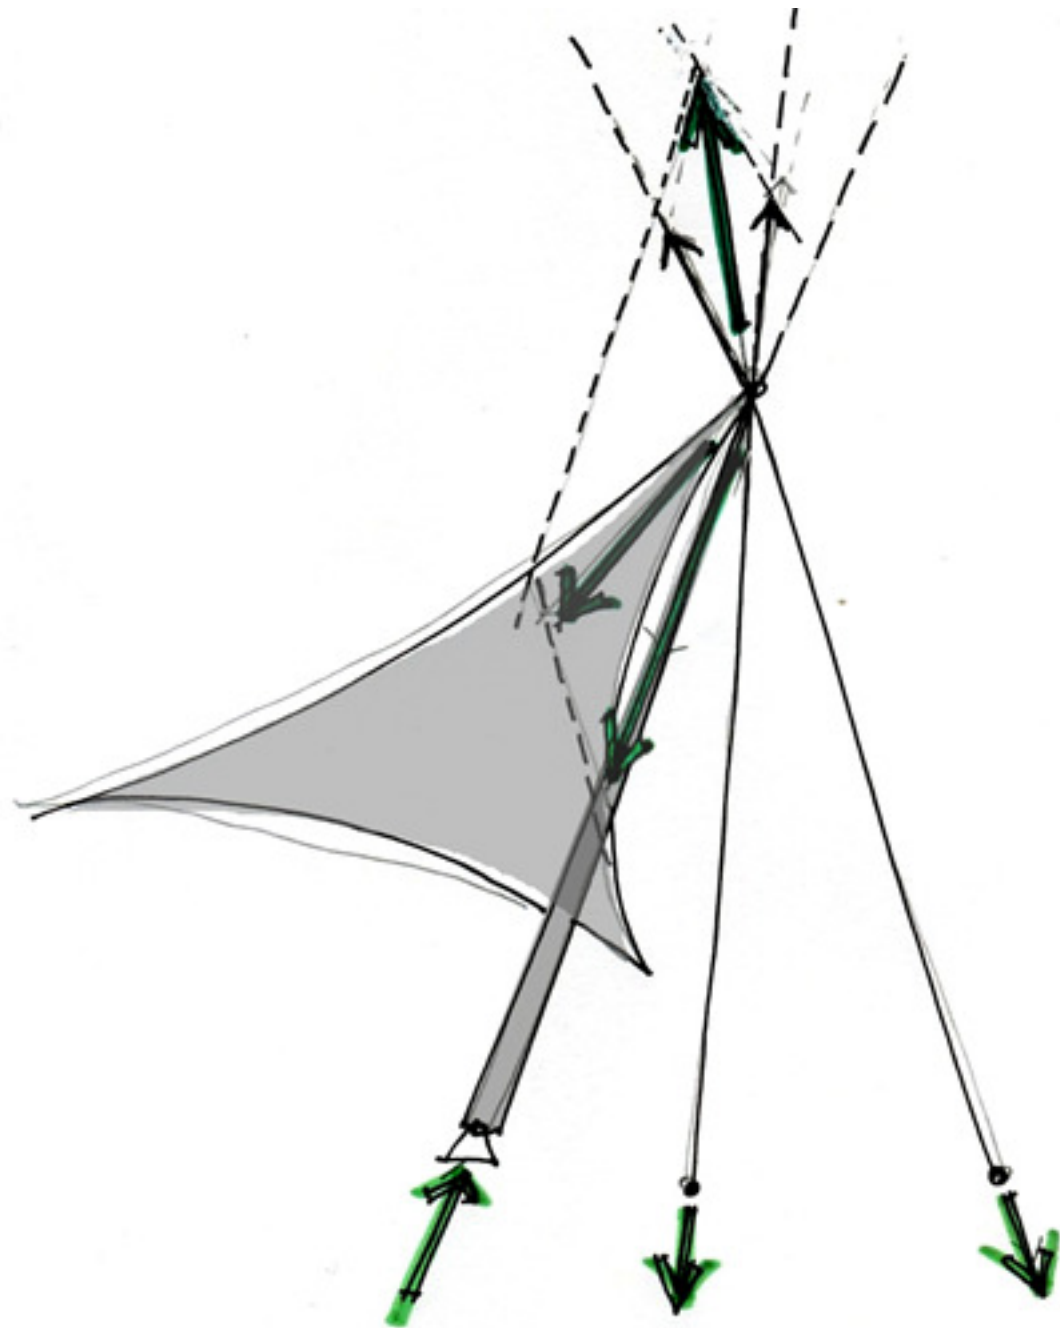

PARABOLOIDE (PUNTA DEL ESTE)