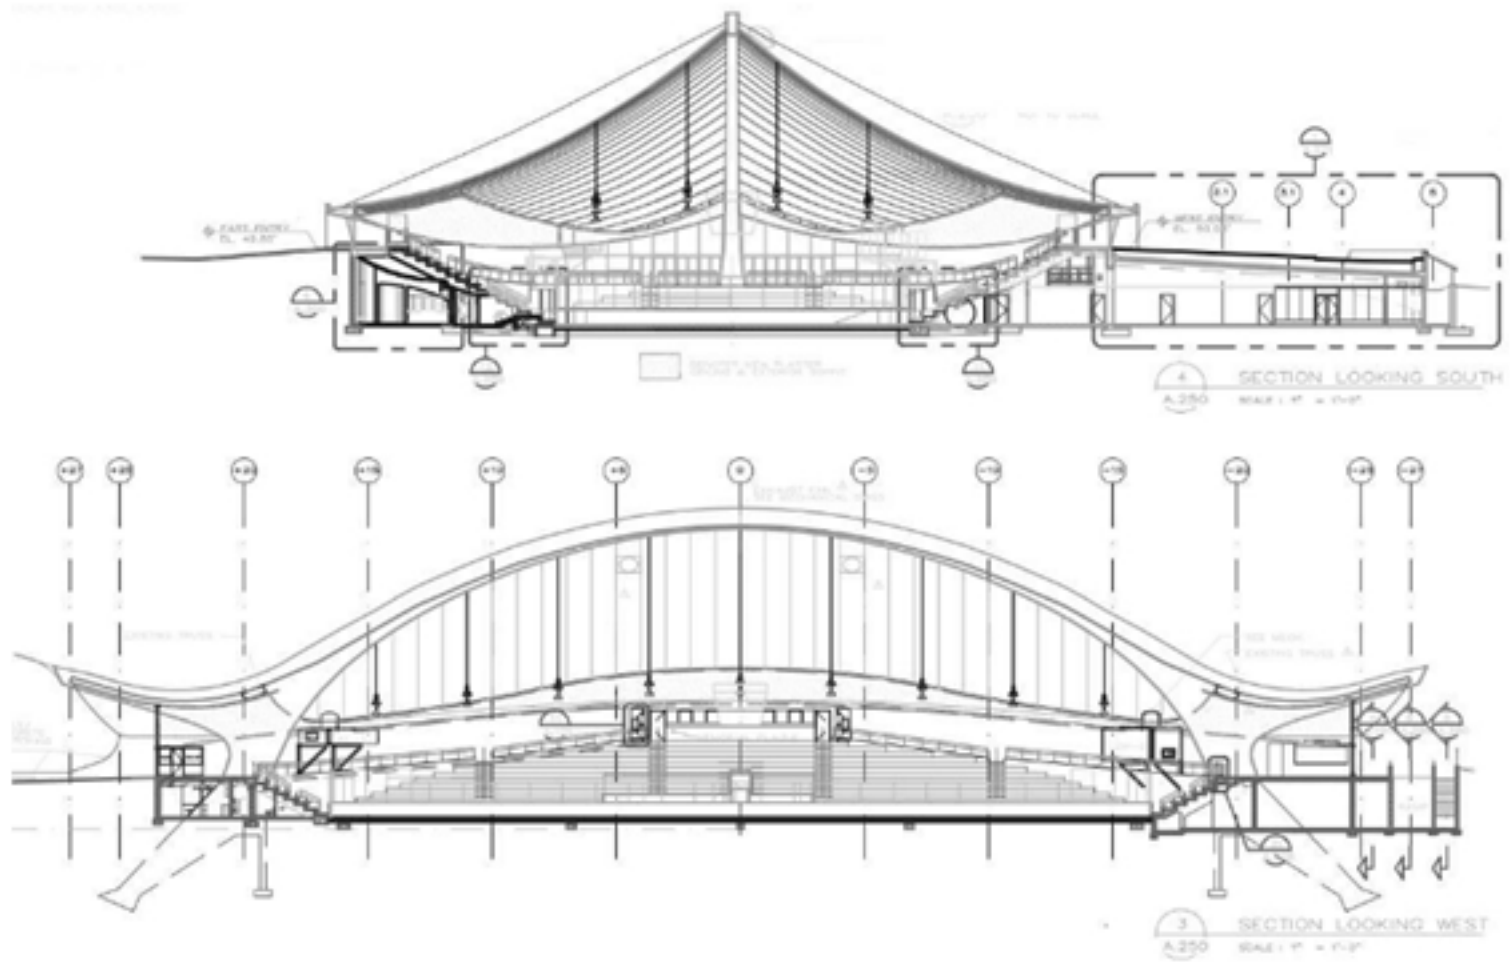

ESTADIO INGALLS RINK (CONNECTICUT)