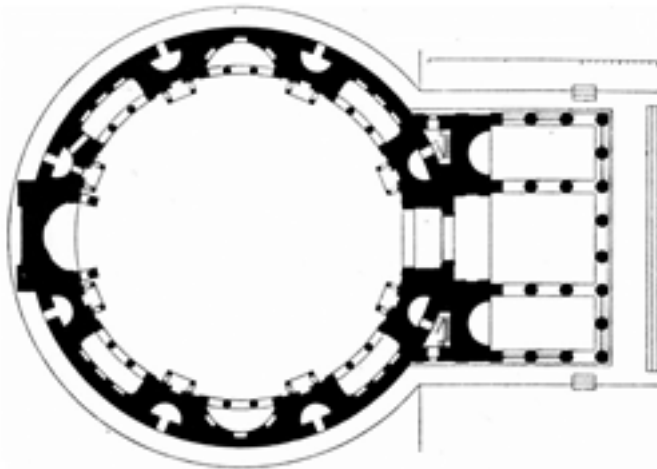

DESARROLLO TECNOLÓGICO

SANTA SABINA (ROMA)
PALEOCRISTIANO AÑO 422

SANTA SABINA (ROMA)

NOTRE DAME (PARIS)
GOTICO AÑO 1163

NOTRE DAME (PARIS)

CHOZO EN ALCÁNTARA (ESPAÑA)

PANTEON DE AGRIPA (ROMA)
ROMANO AÑO 118

Φ 43 m
h= 43 m

PANTEON DE AGRIPA (ROMA)

SANTA MARIA DI FIORE (FLORENCIA)
RENACIMIENTO AÑO 1471

Φ 45 m
h= 114 m

SANTA MARIA DI FIORE (FLORENCIA)

SANTA MARIA DI FIORE (FLORENCIA)

SANTA MARIA DI FIORE (FLORENCIA)

SANTA MARIA DI FIORE (FLORENCIA)

SAN PEDRO (ROMA)
BARROCO AÑO 1506-1626

Φ 42 m
h= 132 m

SAN LORENZO (TORINO)
BARROCO AÑO 1680

SAN LORENZO (TORINO)
BARROCO AÑO 1680

SAN LORENZO (TORINO)
BARROCO AÑO 1680

estructuras
suspendidas
(parte 1)